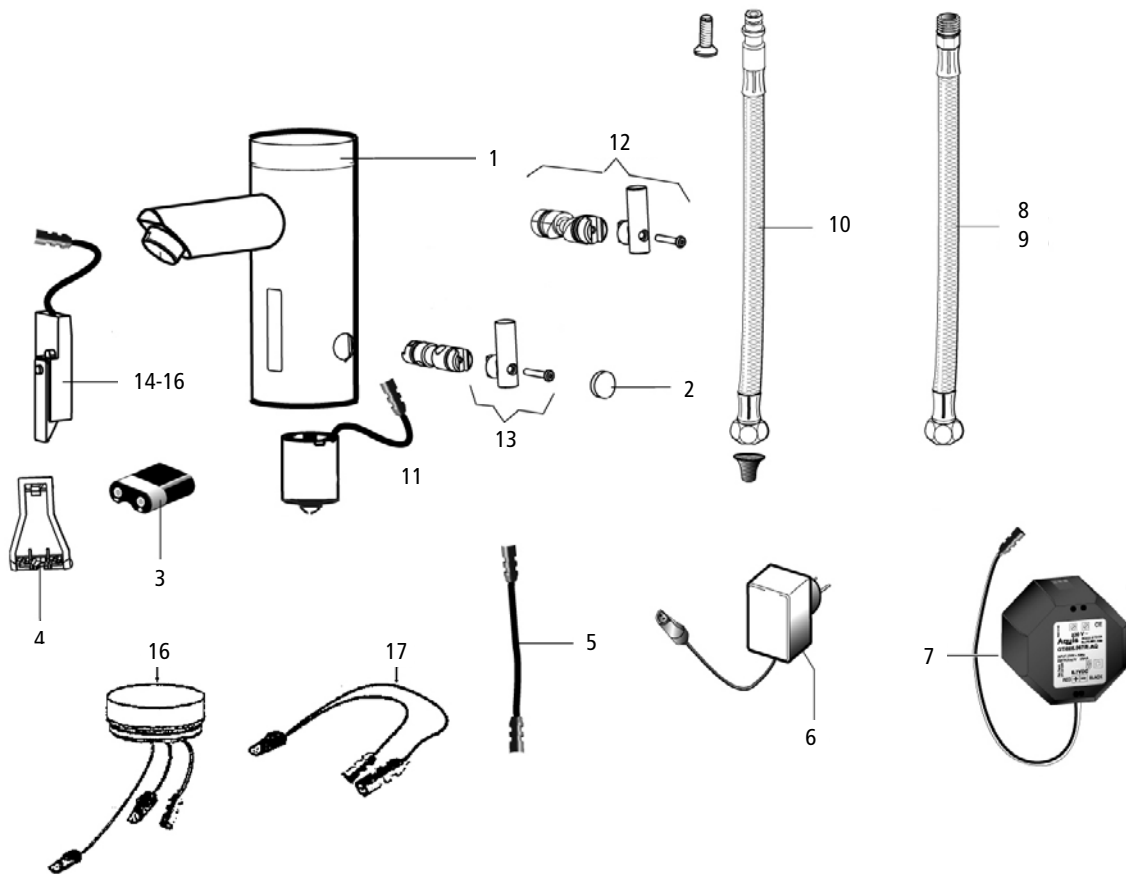

Waschtischarmatur AEB, AEN und Lumino

Pos.	Art.Nr.	Bezeichnung	Euro*	Pos.	Art.Nr.	Bezeichnung	Euro*
1	89480	Deckel chrom für AEB/AEN	18,40	12a	89492	Drehschieber kpl. für AEN-C / AEB-C	39,00
2	89481	Schutzkappe für Drehschieber chrom	1,50	12b	89499	Drehschieber kpl. für AEN / AEB	39,00
3	89491	Batteriewechsel-Set AEB	18,00	12c	89501	Drehschieber kpl. für Lumino	39,00
4	89482	Batteriehalterung AEB	5,00	13	89493	Verstellhebel kpl.	10,00
5	89483	Kabel Zwischenstück 30 cm für Netzversion	11,50	14	89495	Elektronik kpl., Batteriebetrieb	133,50
6	89484	Steckernetzteil 230VAC / 6VDC	49,00	15	89496	Elektronik kpl., Netzbetrieb	133,50
7	89485	Unterputz-Netzteil 230VAC / 6VDC	70,00	16	89497	Deckel für Lumino	79,10
8	89486	Druckschlauch M 12 350 mm	12,00	17	89498	Anschlusskabel für Lumino	20,50
9	89487	Druckschlauch M 10 500 mm - A 30	12,00				
10	89488	Druckschlauch mit Steckanschluss EU 350 mm	12,00				
11	89489	Kartuschenventil kpl., M28x1	64,50				